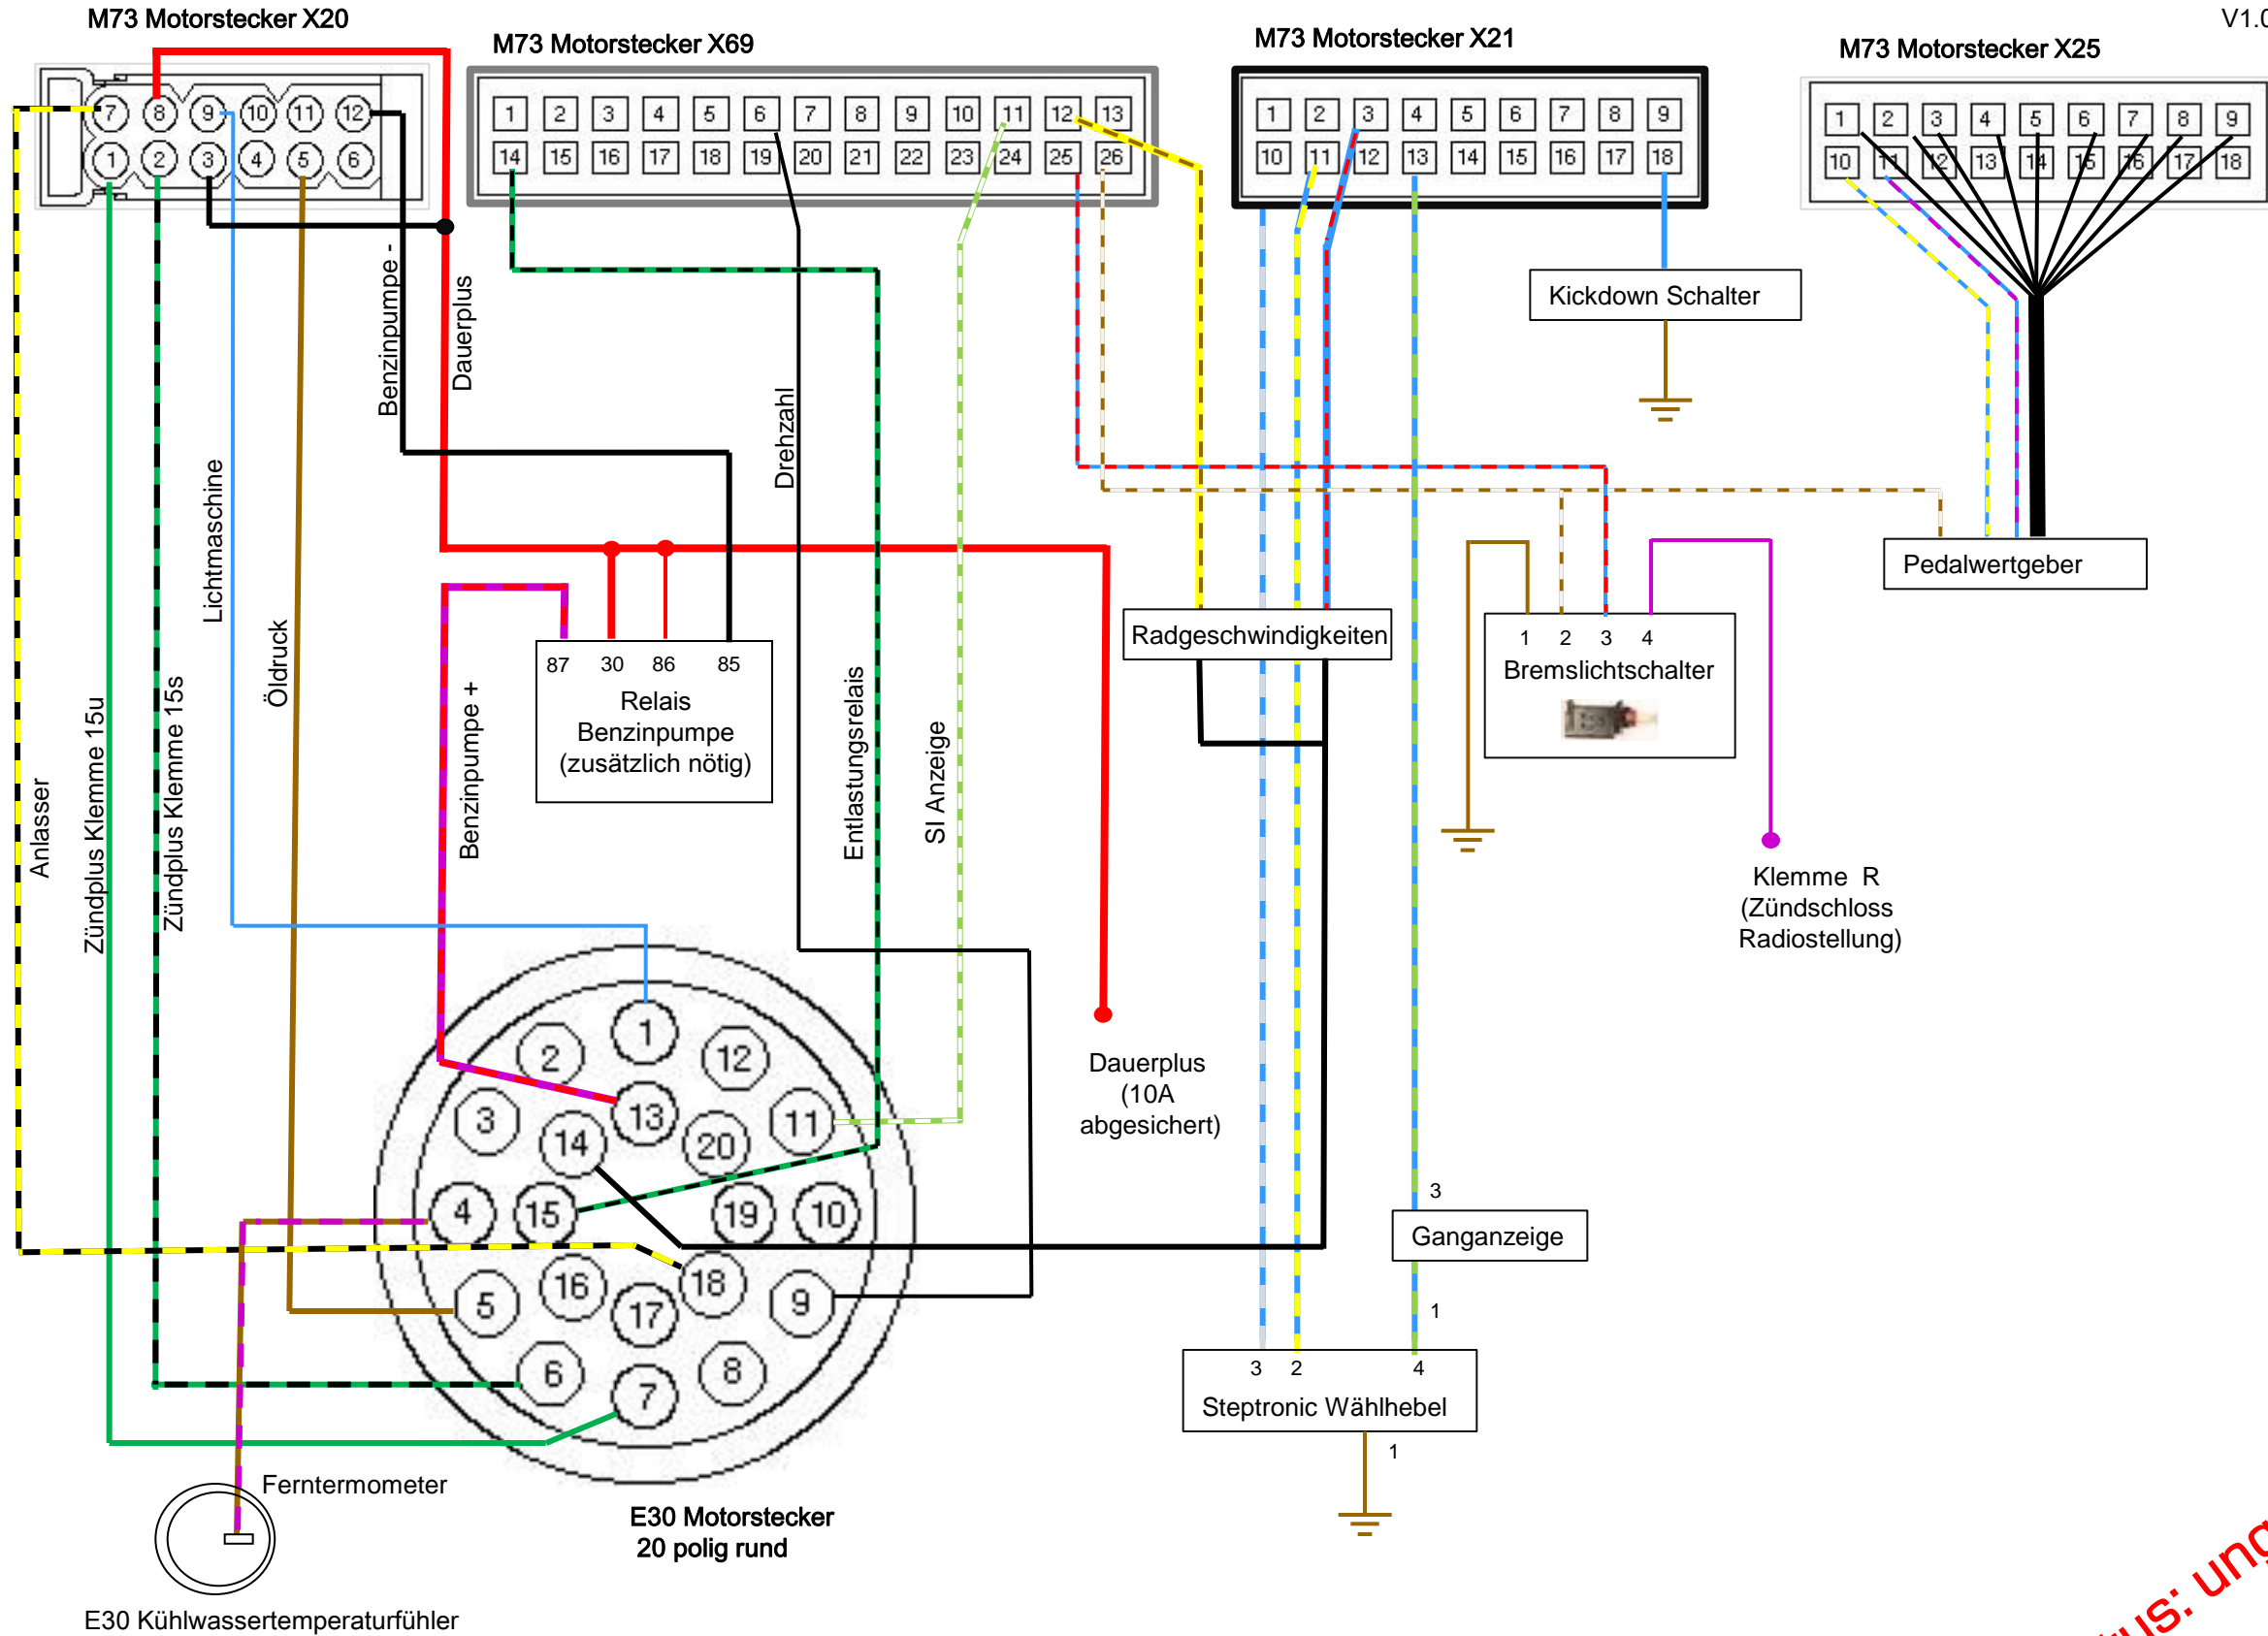

Adaption M73B54 (E38 750iA Bj.1994) in E30 (1989) (Schaltgetriebe)

V1.0 vom 13.09.2017

Status: ungetestet

Adaption M73B54 (E38 750iA Bj.1994) in E30 (1989) (Steptronic 5HP30)

V1.0 vom 13.09.2017

Status: ungetestet