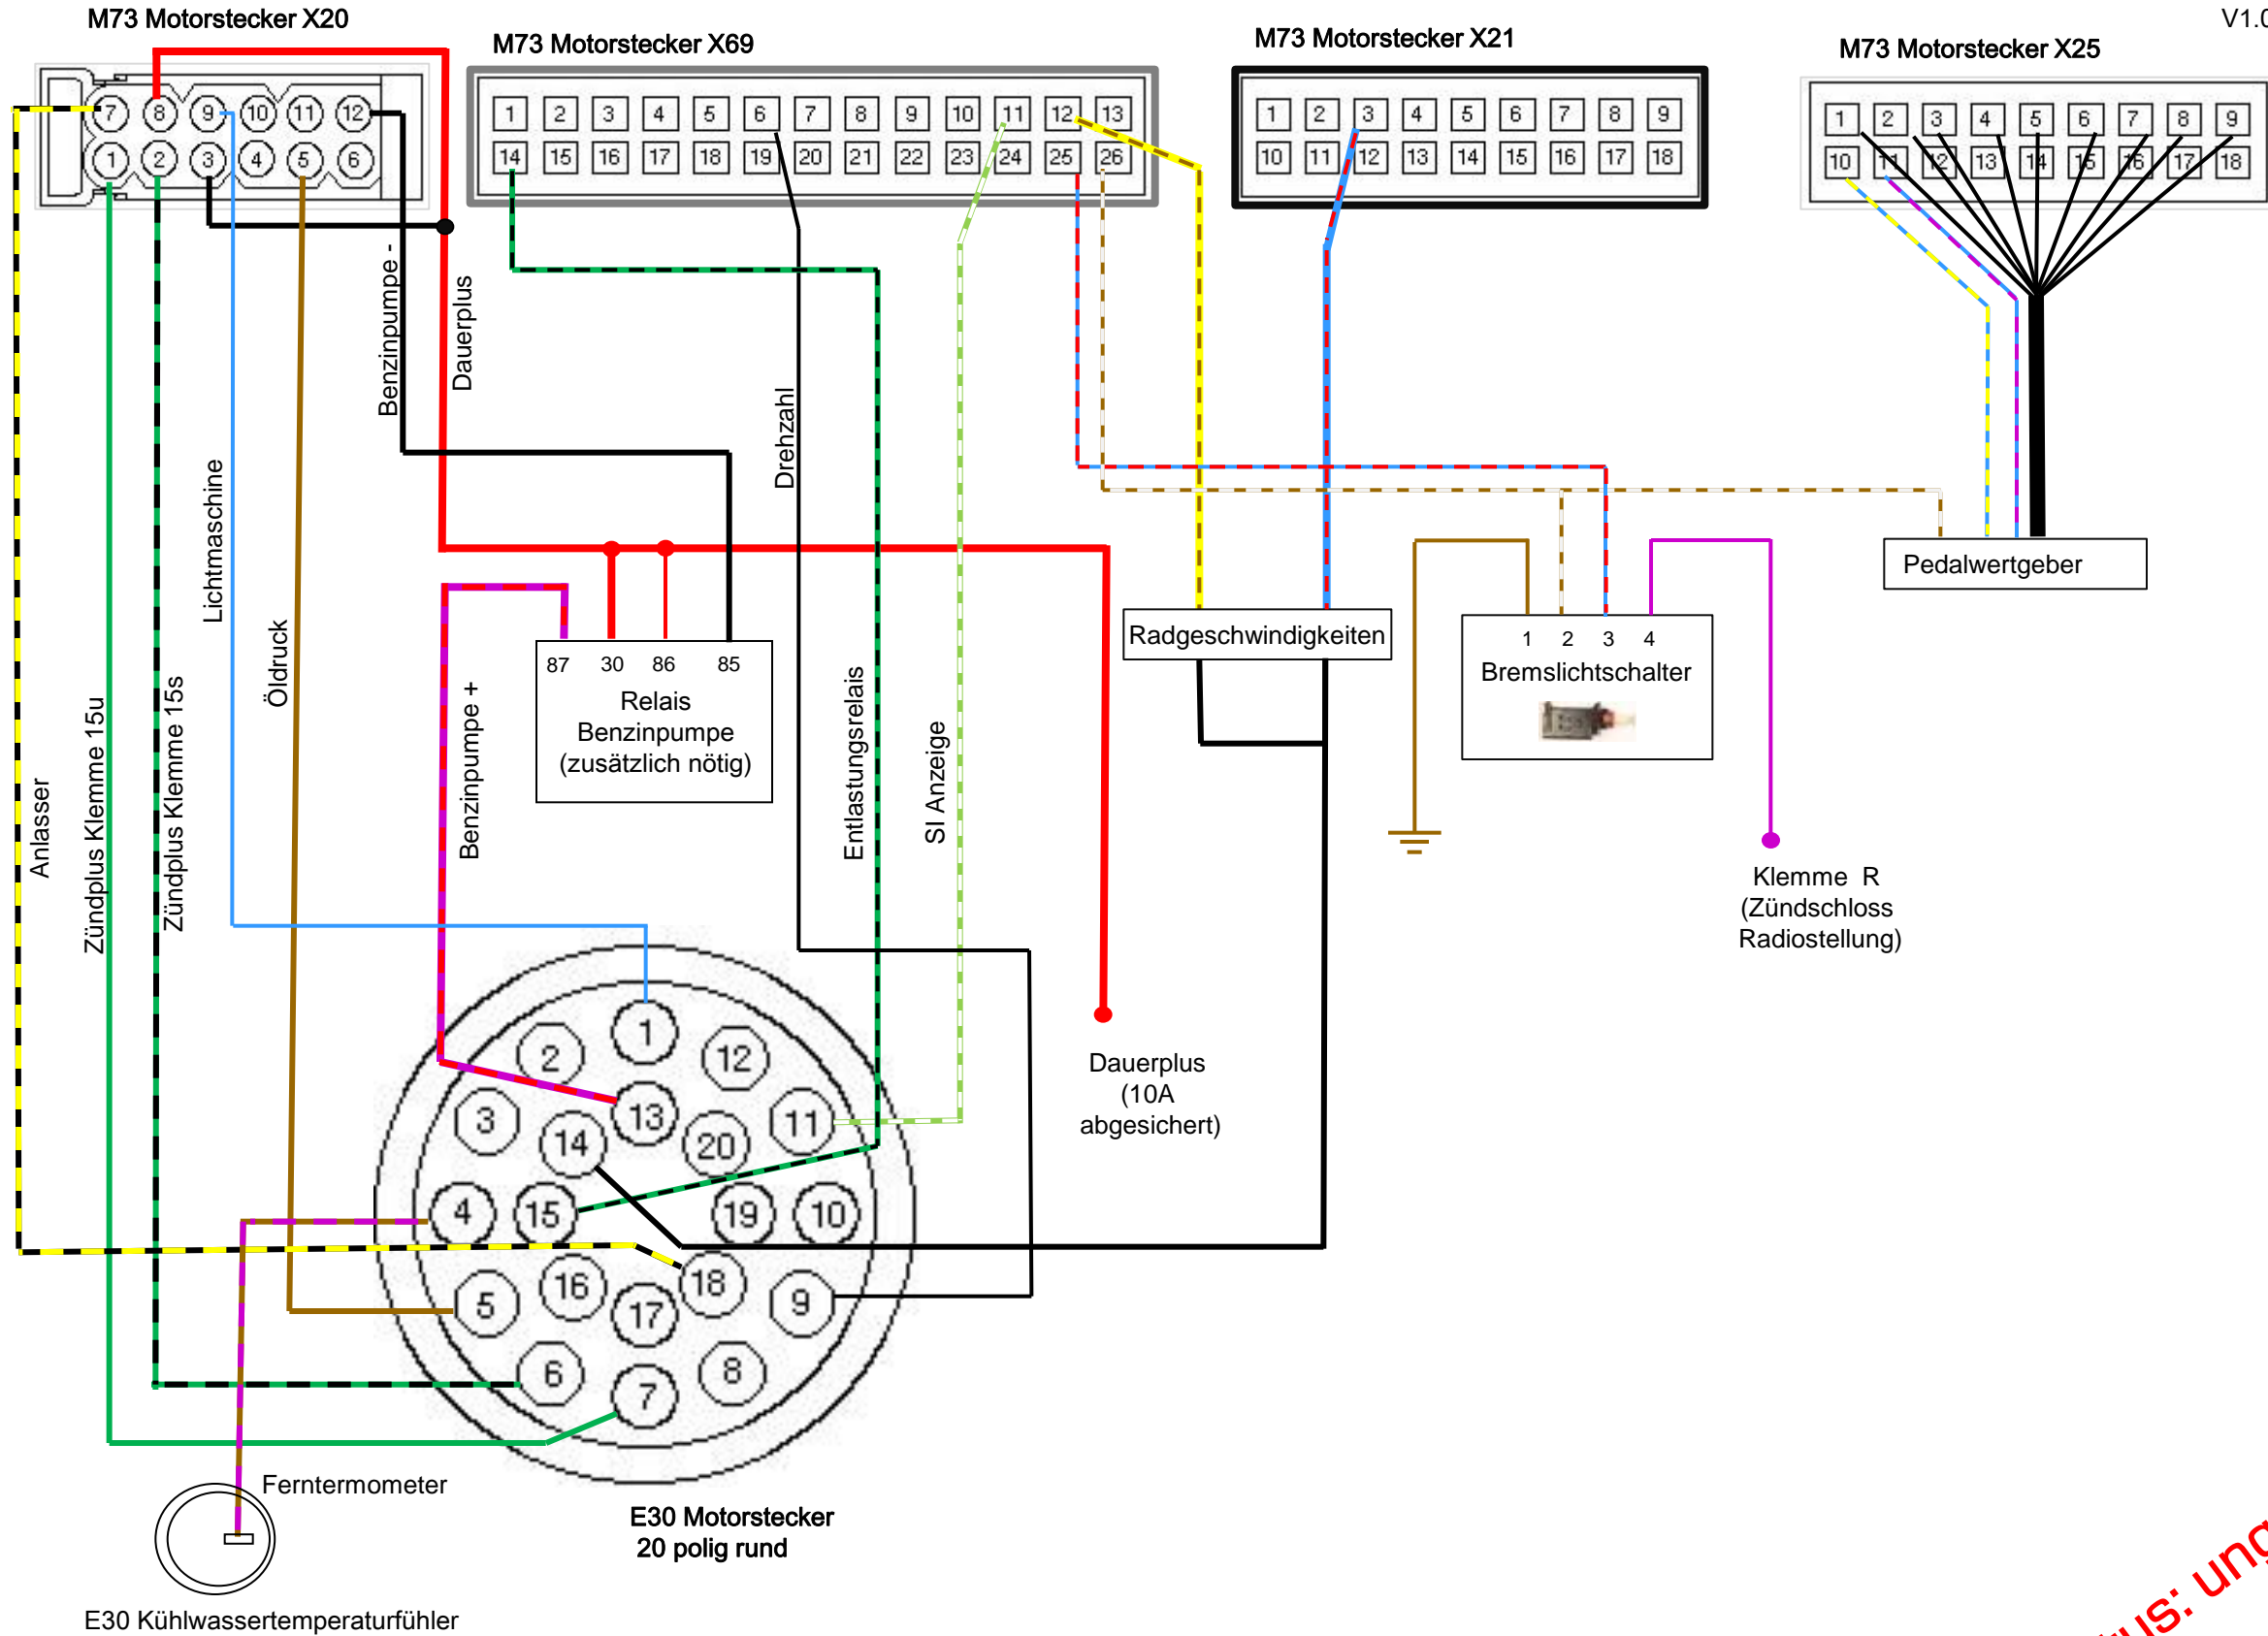

Adaption M73B54 (E38 750iA Bj.1994) in E30 (1989) (Schaltgetriebe)

V1.0 vom 13.09.2017

Status: ungetestet

Adaption M73B54 (E38 750iA Bj.1994) in E30 (1989) (Steptronic 5HP30)

V1.0 vom 13.09.2017

Status: ungetestet